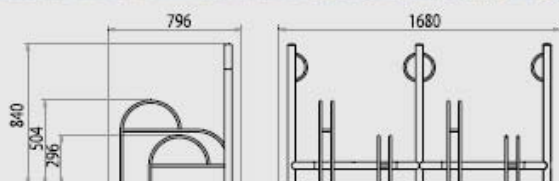

## PORTABICICLETTE mod: "MILLEPIEDI"

		
84 cm	79 cm	168 cm
33"	31"	66"

**Cod. 150904**

**Struttura:** Portabiciclette modulare monodirezionale costituito da montanti a colonna con anelli e traverse portarastrelliere realizzati con tubolare  $\varnothing 45 \times 2$  mm. Le rastrelliere sono in tondino  $\varnothing 15$  mm complete di flangie per ancoraggio a terra. Le rastrelliere sono posizionate e costruite in maniera tale da sfalsare il posizionamento delle biciclette (posizione bassa e posizione alta). Il posizionamento delle colonnine verticali permette di fissare il lucchetto antifurto senza doversi abbassare o sporcare con la ruota.

**Finitura:** struttura zincata e verniciata a forno in polvere epossidica colore "*grigio micaceo*"

**Dimensioni d'ingombro 4 posti:** . mm 1680 x 796 x 840 h

**S.I.R. spa** si riserva il diritto di apportare ai propri prodotti, senza alcuna necessità di avviso anche per ordini in corso, qualsiasi modifica dimensionale e/o strutturale ritenuta utile al miglioramento qualitativo degli stessi.