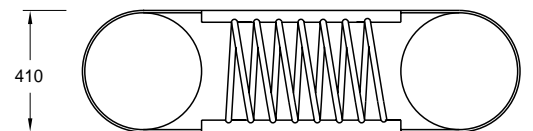

HELIX
COD: 15 0800

Versione a 5 posti con basi in CLS

Portabiciclette da due o cinque posti, con 2 basamenti laterali in calcestruzzo e telaio in acciaio non legato, zincato a caldo e verniciato, formato da due traverse in tubo tondo, Ø40 mm, collegate da una spirale in tubo tondo Ø20 mm. Disponibile la versione flangiata per il fissaggio a terra.

Dimensioni d'ingombro modello cinque posti: 2480 x410x450h mm.

Dimensioni d'ingombro modello due posti: 1480x410x450h mm.

"Helix" bike rack with 2 or 5 spaces, made of No 2 lateral concrete bases, and of a non alloyed steel framework consisting of two crosspieces in round piping Ø40 mm connected to one another by a spiral in round piping Ø20 mm. All of the above is in non alloyed steel. It is available the flanged version for the fixing to the ground.

**Overall dimensions of 5 spaces model:
2480 x410x450h mm.**

**Overall dimensions of 2 spaces model:
1480x410x450h mm.**