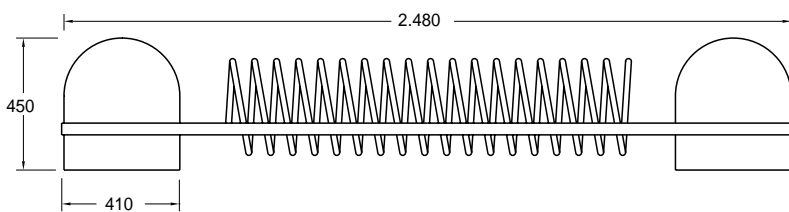

HELIX
COD: 15 0800

Versione a 5 posti con basi in CLS

Portabiciclette da due o cinque posti, con 2 basamenti laterali in calcestruzzo e telaio in acciaio non legato, zincato a caldo e verniciato, formato da due traverse in tubo tondo, Ø40 mm, collegate da una spirale in tubo tondo Ø20 mm. Disponibile la versione flangiata per il fissaggio a terra.

Dimensioni d'ingombro modello cinque posti: 2480 x410x450h mm.

Dimensioni d'ingombro modello due posti: 1480x410x450h mm.

"Helix" bike rack with 2 or 5 spaces, made of No 2 lateral concrete bases, and of a non alloyed steel framework consisting of two crosspieces in round piping Ø40 mm connected to one another by a spiral in round piping Ø20 mm. All of the above is in non alloyed steel. It is available the flanged version for the fixing to the ground.

**Overall dimensions of 5 spaces model:
2480 x410x450h mm.**

**Overall dimensions of 2 spaces model:
1480x410x450h mm.**