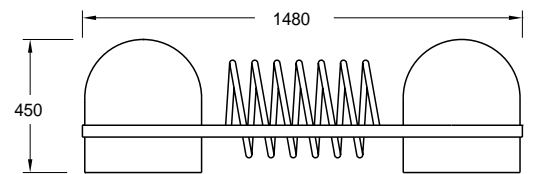

HELIX
COD: 15 0800

Versione a 5 posti con basi in CLS

Portabiciclette da due o cinque posti, con 2 basamenti laterali in calcestruzzo e telaio in acciaio non legato, zincato a caldo e verniciato, formato da due traverse in tubo tondo, Ø40 mm, collegate da una spirale in tubo tondo Ø20 mm. Disponibile la versione flangiata per il fissaggio a terra.

Dimensioni d'ingombro modello cinque posti: 2480 x410x450h mm.

Dimensioni d'ingombro modello due posti: 1480x410x450h mm.

"Helix" bike rack with 2 or 5 spaces, made of No 2 lateral concrete bases, and of a non alloyed steel framework consisting of two crosspieces in round piping Ø40 mm connected to one another by a spiral in round piping Ø20 mm. All of the above is in non alloyed steel. It is available the flanged version for the fixing to the ground.

**Overall dimensions of 5 spaces model:
2480 x410x450h mm.**

**Overall dimensions of 2 spaces model:
1480x410x450h mm.**